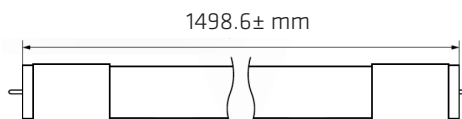

Lampa LED T8 szklana 24W/1500mm

Specyfikacja techniczna:

Moc [W]:	24 [W]
Napięcie znamionowe:	AC 180-240V - 50/60Hz
Rodzaj trzonka:	G13
CRI: [Ra]:	RA ≥90
Stopień szczelności:	IP20
Moc zastępowanej świetlówki [W]:	58 [W]
Typ diody:	108 x SMD 2835
Napięcie zasilania [V]:	230V
Jasność [lm]:	2650 lm
Temperatura światła [K]:	5000 K
Kąt świecenia [°]:	320°
Wymiary (śr. x dł.):	29 x 26 x 1500 mm
Liczba cykli włącz/wyłącz:	≥25 000x
Optymalne warunki eksploatacji:	-25°C ~ +50°C
Certyfikaty:	CE, RoHS
Żywotność [h]:	50 000h
Czas zapłonu [s]:	0.2s
Ściemnianie:	NIE
Gwarancja:	3 lata

UWAGA: LED T8 są jednostronnie zasilane.